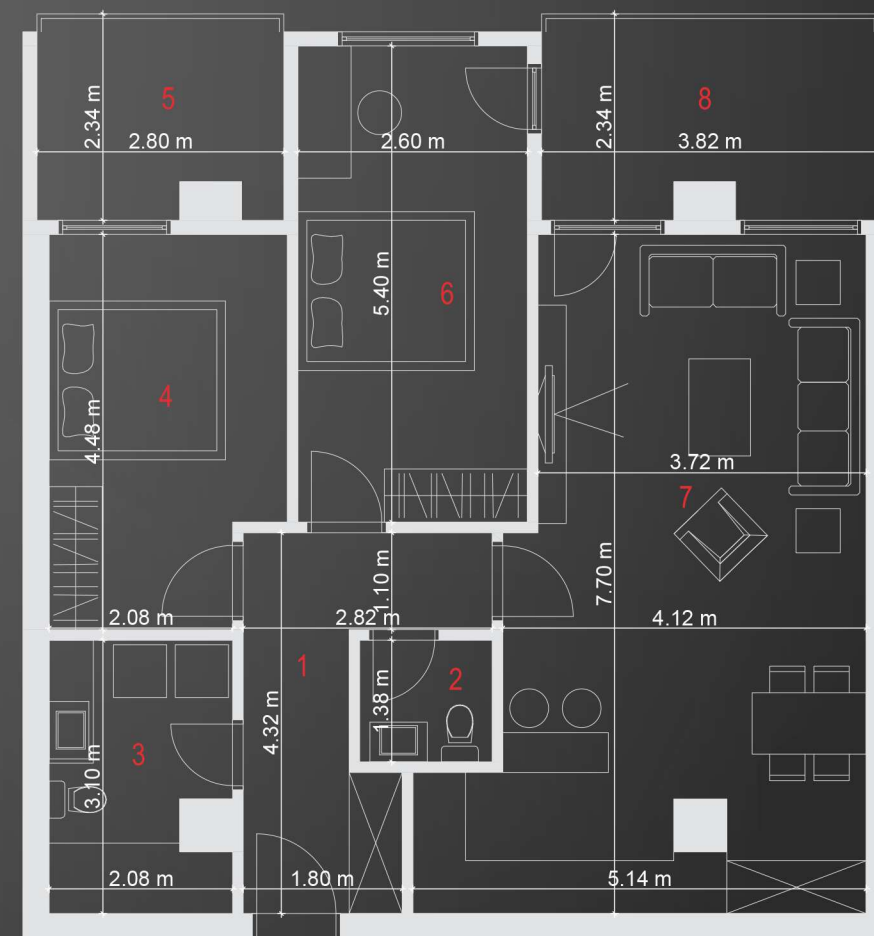

О р и е н т а ц и ј а

О с н о в а н а с т а н б е н а е д и н и ц а

- 1. Ходник..... 5.20 м²
- 2. Бања..... 3.70 м²
- 3. Спална соба..... 12.37 м²
- 4. Тераса..... 5.83 м²
- 5. Дневна соба со кујна..... 25.12 м²

К в а д р а т у р и

1. Ходник..... 10.65 м²
2. Гостинско вц..... 2.40 м²
3. Бања..... 4.85 м²
4. Спална соба..... 17.66 м²
5. Спална соба..... 13.26 м²
6. Тераса..... 4.61 м²
7. Дневна соба со кујна..... 23.72 м²
8. Тераса..... 5.28 м²
9. Спална соба..... 8.94 м²

О р и е н т а ц и ј а

О с н о в а н а с т а н б е н а е д и н и ц а

1. Ходник.....	7.93 m ²
2. Гостинско вц.....	2.07 m ²
3. Бања.....	6.09 m ²
4. Спална соба.....	11.34 m ²
5. Тераса.....	6.24 m ²
6. Спална соба.....	14.04 m ²
7. Дневна соба со кујна.....	32.00 m ²
8. Тераса.....	8.63 m ²

К в а д р а т у р и

- 1. Ходник.....10.34 м²
- 2. Гостинско вц.....2.40 м²
- 3. Бања.....4.85 м²
- 4. Спална соба.....17.00 м²
- 5. Спална соба.....13.26 м²
- 6. Тераса.....4.61 м²
- 7. Дневна соба со кујна.....23.72 м²
- 8. Тераса.....5.28 м²
- 9. Спална соба.....8.94 м²