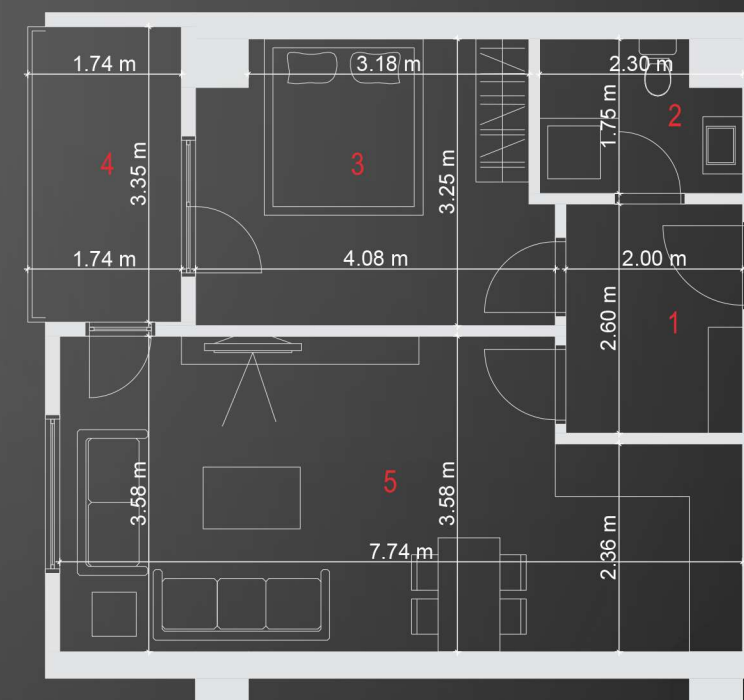

076/798-310

072/274-644

К в а д р а т у р и

1. Ходник.....	11.93 m ²
2. Спална соба.....	11.28 m ²
3. Тераса.....	5.39 m ²
4. Дневна соба со кујна.....	23.34 m ²
5. Бања.....	5.01 m ²

О р и е н т а ц и ј а

О с н о в а н а с т а н б е н а е д и н и ц а

К в а д р а т у р и

1. Ходник.....	9.78 m ²
2. Гостинско вц.....	2.72 m ²
3. Бања.....	5.49 m ²
4. Спална соба.....	17.18 m ²
5. Спална соба.....	9.98 m ²
6. Тераса.....	4.56 m ²
7. Дневна соба со кујна.....	28.89 m ²
8. Тераса.....	5.28 m ²

О р и е н т а ц и ј а

О с н о в а н а с т а н б е н а е д и н и ц а

- 1. Ходник..... 5.20 м²
- 2. Бања..... 3.70 м²
- 3. Спална соба..... 12.37 м²
- 4. Тераса..... 5.83 м²
- 5. Дневна соба со кујна..... 25.12 м²

К в а д р а т у р и

1. Ходник..... 10.65 м²
2. Гостинско вц..... 2.40 м²
3. Бања..... 4.85 м²
4. Спална соба..... 17.66 м²
5. Спална соба..... 13.26 м²
6. Тераса..... 4.61 м²
7. Дневна соба со кујна..... 23.72 м²
8. Тераса..... 5.28 м²
9. Спална соба..... 8.94 м²