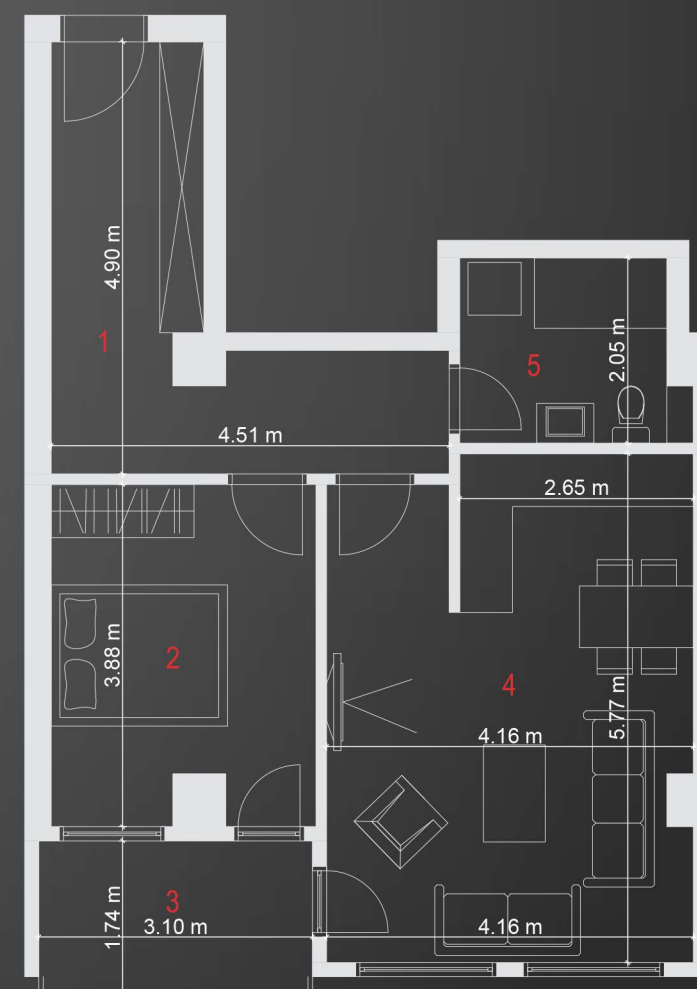

076/798-310

072/274-644

К в а д р а т у р и

1. Ходник.....	11.93 m ²
2. Спална соба.....	11.28 m ²
3. Тераса.....	5.39 m ²
4. Дневна соба со кујна.....	23.34 m ²
5. Бања.....	5.01 m ²

О р и е н т а ц и ј а

О с н о в а н а с т а н б е н а е д и н и ц а

К в а д р а т у р и

1. Ходник.....	9.78 m ²
2. Гостинско вц.....	2.72 m ²
3. Бања.....	5.49 m ²
4. Спална соба.....	17.18 m ²
5. Спална соба.....	9.98 m ²
6. Тераса.....	4.56 m ²
7. Дневна соба со кујна.....	28.89 m ²
8. Тераса.....	5.28 m ²

О р и е н т а ц и ј а

О с н о в а н а с т а н б е н а е д и н и ц а

- 1. Ходник..... 5.20 м²
- 2. Бања..... 3.70 м²
- 3. Спална соба..... 12.37 м²
- 4. Тераса..... 5.83 м²
- 5. Дневна соба со кујна..... 25.12 м²

К в а д р а т у р и

1. Ходник..... 10.65 м²
2. Гостинско вц..... 2.40 м²
3. Бања..... 4.85 м²
4. Спална соба..... 17.66 м²
5. Спална соба..... 13.26 м²
6. Тераса..... 4.61 м²
7. Дневна соба со кујна..... 23.72 м²
8. Тераса..... 5.28 м²
9. Спална соба..... 8.94 м²