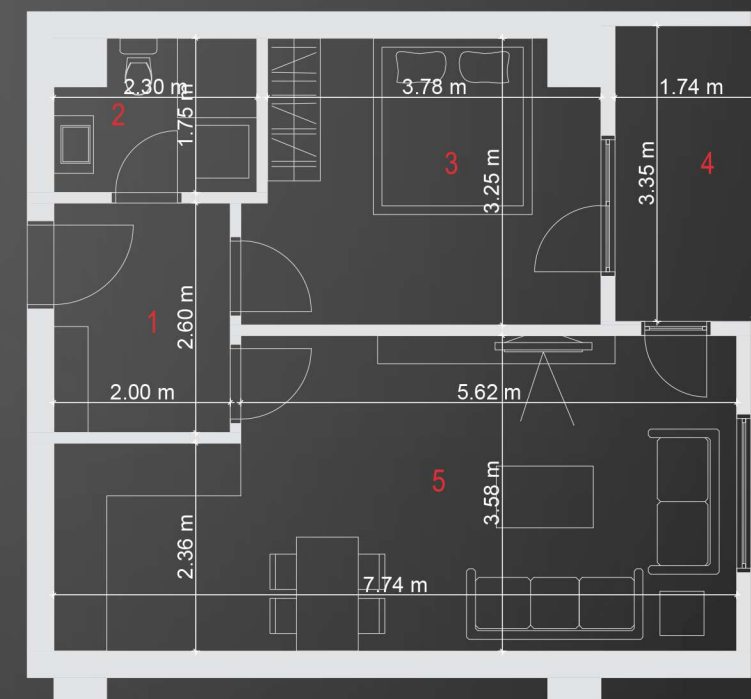

К в а д р а т у р и

1. Ходник..... 10.65 м²
2. Гостинско вц..... 2.40 м²
3. Бања..... 4.85 м²
4. Спална соба..... 17.66 м²
5. Спална соба..... 13.26 м²
6. Тераса..... 4.61 м²
7. Дневна соба со кујна..... 23.72 м²
8. Тераса..... 5.28 м²
9. Спална соба..... 8.94 м²

О р и е н т а ц и ј а

О с н о в а н а с т а н б е н а е д и н и ц а

1. Ходник.....	7.93 m ²
2. Гостинско вц.....	2.07 m ²
3. Бања.....	6.09 m ²
4. Спална соба.....	11.34 m ²
5. Тераса.....	6.24 m ²
6. Спална соба.....	14.04 m ²
7. Дневна соба со кујна.....	32.00 m ²
8. Тераса.....	8.63 m ²

К в а д р а т у р и

- 1. Ходник.....10.34 м²
- 2. Гостинско вц.....2.40 м²
- 3. Бања.....4.85 м²
- 4. Спална соба.....17.00 м²
- 5. Спална соба.....13.26 м²
- 6. Тераса.....4.61 м²
- 7. Дневна соба со кујна.....23.72 м²
- 8. Тераса.....5.28 м²
- 9. Спална соба.....8.94 м²

О р и е н т а ц и ј а

О с н о в а н а с т а н б е н а е д и н и ц а

- 1. Ходник..... 5.20 м²
- 2. Бања..... 3.70 м²
- 3. Спална соба..... 12.37 м²
- 4. Тераса..... 5.83 м²
- 5. Дневна соба со кујна..... 25.12 м²