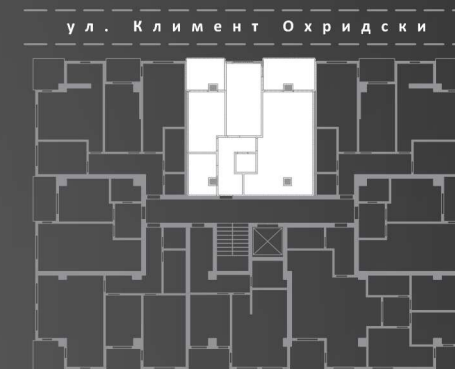

1. Ходник.....	7.93 m²
2. Гостинско вц.....	2.07 m²
3. Бања.....	6.09 m²
4. Спална соба.....	11.34 m²
5. Тераса.....	6.24 m²
6. Спална соба.....	14.04 m²
7. Дневна соба со кујна.....	32.00 m²
8. Тераса.....	8.63 m²